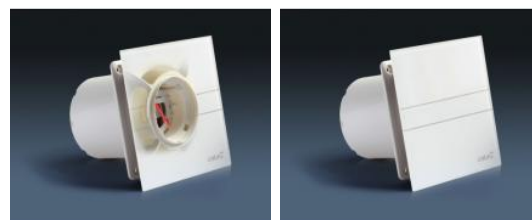

- **Průměr odtahu:** 100 mm
- **Barva:** Bílá
- **Příkon motoru:** 8 W
- **Otáček/min.:** 2600
- **Max. sací výkon:** 115 m³/hod
- **Max. tlak:** 29 Pa
- **Max. délka odtahu:** 3 m
- **Hlučnost - 2 m:** 31 dB(A)
- **Stupeň krytí:** IP44
- **Montážní poloha:** Na zeď i do stropu

- **skleněný panel**
- **tichý - 31 dB(A)**
- **úsporný - 8 W**
- **snadná údržba**

Průměr odtahu: 100 mm, Barva: Bílá - skleněný čelní panel, Příkon motoru: 8 W, Otáček/min.: 2600, Max. sací výkon: 115 m³/hod, Max. tlak: 29 Pa, Max. délka odtahu: 3 m, Hlučnost - 2 m: 31 dB(A), Stupeň krytí: IP44, Montážní poloha: Na zeď i do stropu, Motor s kuličkovými ložisky

e100 - rozměry