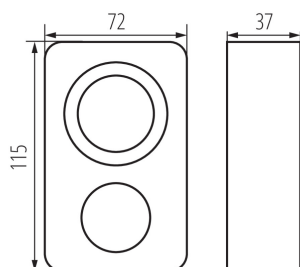

01001 STER TS-MF1

Hodiny/řídící modul

5905339010018

Kanlux STER TS-MF je zásuvkový adaptér s denním mechanickým časovačem. Umožňuje naprogramovat a zapnout připojená zařízení v určený čas.

VŠEOBECNÉ ÚDAJE:

Barva: bílá
Místo použití: uvnitř
Šířka [mm]: 72
Výška [mm]: 124
Počet programů: 1

TECHNICKÉ ÚDAJE:

Jmenovité napětí [V]: 220-240 AC
Jmenovitý proud [A]: 16(2)
Jmenovitá frekvence [Hz]: 50/60
Třída ochrany před úrazem elektrickým proudem: I
Maximální zatížení [W]: 3500
Stupeň krytí IP: 20

LOGISTICKÉ ÚDAJE:

Měrná jednotka: kus
Způsob balení: 12
Počet kusů v druhém balení: 12
Počet kusů v hromadném balení: 48
Čistá jednotková hmotnost [g]: 124
Gramáž [g]: 186.46
Délka jednotkového balení [cm]: 11
Šířka jednotkového balení [cm]: 8.5
Výška jednotkového balení [cm]: 22
Hmotnost kartonu [kg]: 8.95008
Šířka kartonu [cm]: 45
Výška kartonu [cm]: 25.5
Délka kartonu [cm]: 59
Objem kartonu [m³]: 0.067703

DALŠÍ INFORMACE:

- časový spínač pracuje ve 24 hodinovém režimu
- minimální doba zapnutí/vypnutí je 15min
- časový spínač vybaven funkcí stálého sepnutí