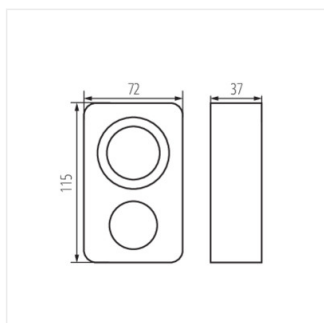

STER TS-MF1	01001	3500	1

Kanlux STER TS-MF je zásuvkový adaptér s denním mechanickým časovačem. Umožňuje naprogramovat a zapnout připojená zařízení v určený čas.

- časový spínač pracuje ve 24 hodinovém režimu
- minimální doba zapnutí/vypnutí je 15min
- časový spínač vybaven funkcí stálého sepnutí

STER TS-MF1