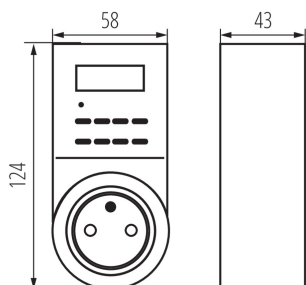

Hodiny/řídící modul

5905339010162

Kanlux CYBER je zásuvkový adaptér s denním digitálním časovačem. Umožňuje naprogramovat a zapnout připojená zařízení v určený čas.

VŠEOBECNÉ ÚDAJE:

Barva: bílá

Místo použití: uvnitř

Šířka [mm]: 52

Výška [mm]: 125

Počet programů: 10

TECHNICKÉ ÚDAJE:

Jmenovité napětí [V]: 220-240 AC

Jmenovitý proud [A]: 16(2)

Jmenovitá frekvence [Hz]: 50/60

Třída ochrany před úrazem elektrickým proudem: I

Maximální zatížení [W]: 3600

Stupeň krytí IP: 20

LOGISTICKÉ ÚDAJE:

Měrná jednotka: kus

Způsob balení: 12

Počet kusů v druhém balení: 12

Počet kusů v hromadném balení: 48

Čistá jednotková hmotnost [g]: 138

Gramáž [g]: 202.08

Délka jednotkového balení [cm]: 9.5

Šířka jednotkového balení [cm]: 9.5

Výška jednotkového balení [cm]: 21

Hmotnost kartonu [kg]: 9.69984

Šířka kartonu [cm]: 50

Výška kartonu [cm]: 24

Délka kartonu [cm]: 62

Objem kartonu [m³]: 0.0744

DALŠÍ INFORMACE:

- obsahuje zdroj pro zálohování paměti
- lze naprogramovat až 10 zapnutí/vypnutí
- časový spínač pracuje v denním i v týdenním režimu