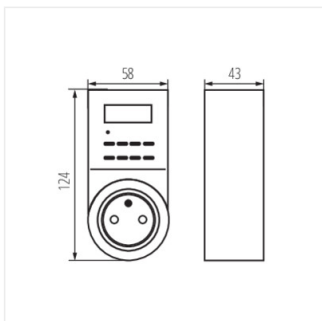

CYBER TM-6	01016	3600	10

Kanlux CYBER je zásuvkový adaptér s denním digitálním časovačem. Umožňuje naprogramovat a zapnout připojená zařízení v určený čas.

- obsahuje zdroj pro zálohování paměti
- lze naprogramovat až 10 zapnutí/vypnutí
- časový spínač pracuje v denním i v týdenním režimu

CYBER TM-6