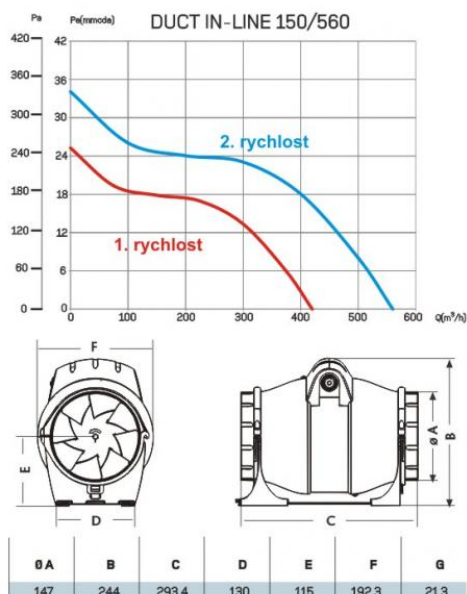

CATA DUCT IN-LINE 150/560

- **Průměr odtahu:** 150 mm
- **Barva:** Bílá
- **Příkon motoru:** 60 / 80 W
- **Otáček/min.:** 2000 / 2700
- **Max. sací výkon:** 420 / 560 m³/hod
- **Max. tlak:** 255 / 353 Pa
- **Max. délka odtahu:** 26 / 36 m
- **Hlučnost - 2 m:** 31 / 39 dB(A)
- **Stupeň krytí:** IP44
- **Výbava:** Dvě rychlosti
- **Montážní poloha:** Horizontálně i vertikálně

Potrubní ventilátor radiální, pr. 150 mm, 420/560 m³/h, 31/39 dB(A), 26/36 mmH₂O (255/353 Pa), IPX4

Pro odtah až 36 m

ZDARMA držák pro montáž na zeď nebo strop

Odnímatelné příruby pro snazší montáž

2 rychlosti