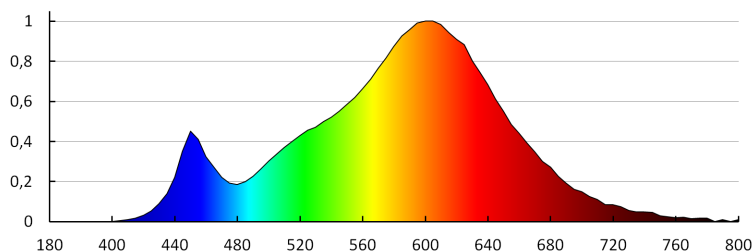

KANLUX S.A. (kat 15098) RANGO R7S SMD-WW / Krzywa rozsyłu światła (biegunowo)

LOGISTICKÉ ÚDAJE:

Měrná jednotka: kus

Způsob balení: 10

Počet kusů v druhém balení : 10

Počet kusů v hromadném balení: 100

Čistá jednotková hmotnost [g]: 46

Gramáž [g]: 83.8

Délka jednotkového balení [cm]: 10

Šířka jednotkového balení [cm]: 3

Výška jednotkového balení [cm]: 18

Hmotnost kartonu [kg]: 8.38

Šířka kartonu [cm]: 42.5

Výška kartonu [cm]: 22.5

Délka kartonu [cm]: 66

Objem kartonu [m³]: 0.063113