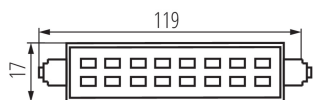

15098 RANGO R7S SMD-WW

Světelný zdroj LED

5907540962155

LED světelný zdroj Kanlux RANGO je ideálním řešením úspory energie pro všechny typy svítidel i reflektorů s patičí R7s.

TYP SVĚTELNÉHO ZDROJE:

Použitý typ světelného zdroje: LED
Nesměrový nebo směrový: DLS
Síťový nebo nesíťový: MLS
Propojený světelný zdroj (CLS): ne
Barevně laditelný světelný zdroj: ne
Světelný zdroj s vysokým jasem: ne
Clona proti oslnění: ne
Stmívatelný: ne

PARAMETRY VÝROBKU:

Barva: bílá
Možnost spolupráce se stmívačem: ne
Délka [mm]: 119
Obsah rtuti: ne
Jmenovité napětí [V]: 220-240 AC
Jmenovitá frekvence [Hz]: 50/60
Jmenovitý proud zdroje [mA]: 46
Jmenovitý výkon [W]: 6
Materiál: plast
Materiál difuzoru: sklo
Zdroj světla: J
Typ diody: LED SMD
Barva světla: teplá bílá
Patice: R7s
Jmenovitá životnost lampy [h]: 20000
Počet cyklů zap/vyp: ≥20000

OBECNÉ PARAMETRY VÝROBKU:

Spotřeba energie v zapnutém stavu (kWh/1000h): 6
Třída energetické účinnosti: F
Užitečný světelný tok Φ_{use} uvádějíci [lm]: 550
Užitečný světelný tok Φ_{use} uvádějíci [lm]: v širokém kuželu (120°)
Náhradní teplota chromatičnosti [K]: 3000
Příkon v zapnutém stavu P_{on} [W]: 6
Výška [mm]: 119
Šířka [mm]: 17
Hloubka [mm]: 23
Index podání barev: 80
Trichromatické souřadnice (x): 0.44
Trichromatické souřadnice (y): 0.403