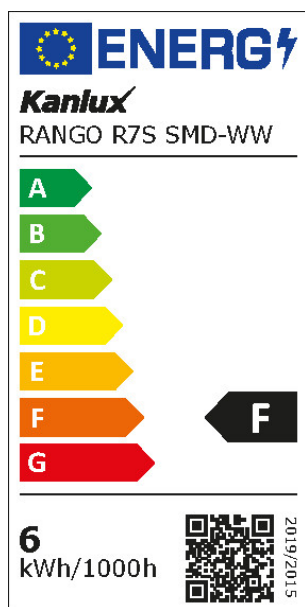

15098 RANGO R7S SMD-WW

Světelný zdroj LED

5907540962155

LED světelný zdroj Kanlux RANGO je ideálním řešením úspory energie pro všechny typy svítidel i reflektorů s patičí R7s.

TYP SVĚTELNÉHO ZDROJE:

Použitý typ světelného zdroje: LED
Nesměrový nebo směrový: DLS
Síťový nebo nesíťový: MLS
Propojený světelný zdroj (CLS): ne
Barevně laditelný světelný zdroj: ne
Světelný zdroj s vysokým jasem: ne
Clona proti oslnění: ne
Stmívatelný: ne

PARAMETRY VÝROBKU:

Barva: bílá
Možnost spolupráce se stmívačem: ne
Délka [mm]: 119
Obsah rtuti: ne
Jmenovité napětí [V]: 220-240 AC
Jmenovitá frekvence [Hz]: 50/60
Jmenovitý proud zdroje [mA]: 46
Jmenovitý výkon [W]: 6
Materiál: plast
Materiál difuzoru: sklo
Zdroj světla: J
Typ diody: LED SMD
Barva světla: teplá bílá
Patice: R7s
Jmenovitá životnost lampy [h]: 20000
Počet cyklů zap/vyp: ≥20000

OBECNÉ PARAMETRY VÝROBKU:

Spotřeba energie v zapnutém stavu (kWh/1000h): 6
Třída energetické účinnosti: F
Užitečný světelný tok Φ_{use} uvádějíci [lm]: 550
Užitečný světelný tok Φ_{use} uvádějíci [lm]: v širokém kuželu (120°)
Náhradní teplota chromatičnosti [K]: 3000
Příkon v zapnutém stavu P_{on} [W]: 6
Výška [mm]: 119
Šířka [mm]: 17
Hloubka [mm]: 23
Index podání barev: 80
Trichromatické souřadnice (x): 0.44
Trichromatické souřadnice (y): 0.403

15098 RANGO R7S SMD-WW

Světelný zdroj LED

PARAMETRY SMĚROVÝCH SVĚTLNÝCH ZDROJŮ:

Światłość szczytowa [cd]: 236

Úhel poloviční osové svítivosti [°]: 110

PARAMETRY PRO LED A OLED SVĚTLNÉ ZDROJE:

Hodnota indexu podání barev R9: -1