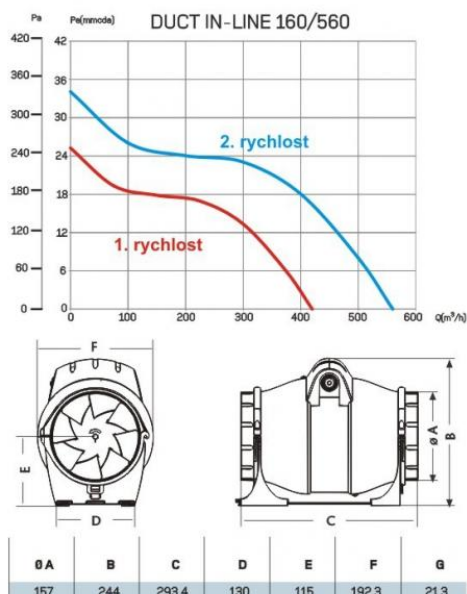

CATA DUCT IN-LINE 160/560

- **Průměr odtahu:** 160 mm
- **Barva:** Bílá
- **Příkon motoru:** 60 / 80 W
- **Otáček/min.:** 2000 / 2700
- **Max. sací výkon:** 420 / 560 m³/hod
- **Max. tlak:** 255 / 353 Pa
- **Max. délka odtahu:** 26 / 36 m
- **Hlučnost - 2 m:** 31 / 39 dB(A)
- **Stupeň krytí:** IP44
- **Výbava:** Dvě rychlosti
- **Montážní poloha:** Horizontálně i vertikálně

Potrubi ventilátor radiální, pr. 160 mm, 420/560 m³/h, 31/39 dB(A), 26/36 mmH₂O (255/353 Pa), IPX4

Pro odtah až 36 m

ZDARMA držák pro montáž na zeď nebo strop

Odnímatelné příruby pro snazší montáž

2 rychlosti