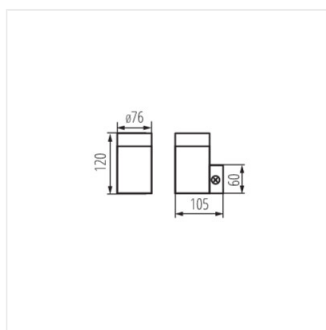

MAGRA EL-135