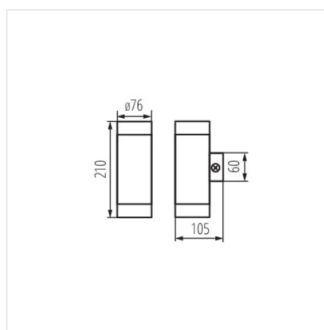

MAGRA EL-235