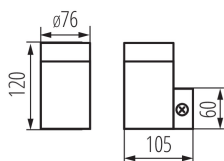

Fasádní svítidlo

5905339180100

IP
44

Kanlux MAGRA EL je interiérové nástěnné svítidlo v šedé, neutrální barvě. Vyrobené z nerezové oceli a tvrzeného skla zajišťuje odolnost a pohodlí při užívání.

VŠEOBECNÉ ÚDAJE:

Barva: nerezová ocel
Místo montáže: k usazení na zeď
Místo použití: uvnitř i vně
Minimální vzdálenost od osvětlovaného objektu: 0,5m
Zdroj světla v balení: ne
Směr svícení svítidla: nahoru
Délka [mm]: 76
Šířka [mm]: 105
Výška [mm]: 120

TECHNICKÉ ÚDAJE:

Jmenovité napětí [V]: 220-240 AC
Jmenovitá frekvence [Hz]: 50
Maximální výkon [W]: 1 x max 35
Třída ochrany před úrazem elektrickým proudem: I
Zdroj světla: PAR16
Patice: GU10
Rozsah okolních teplot, kterým může být výrobek vystaven [°C]: -20÷35
Materiál korpusu: nerezová ocel
Materiál ochranného skla: tvrzené sklo
Typ přípojky: šroubová svorkovnice
Rozsah průměrů používaných vodičů [mm²]: 1÷2,5
Stupeň krytí IP: 44

LOGISTICKÉ ÚDAJE:

Měrná jednotka: kus
Způsob balení: 24
Počet kusů v hromadném balení: 24
Čistá jednotková hmotnost [g]: 372
Gramáž [g]: 441.67
Délka jednotkového balení [cm]: 11
Šířka jednotkového balení [cm]: 8
Výška jednotkového balení [cm]: 13
Hmotnost kartonu [kg]: 10.60008
Šířka kartonu [cm]: 34
Výška kartonu [cm]: 28.5
Délka kartonu [cm]: 34.5
Objem kartonu [m³]: 0.033431