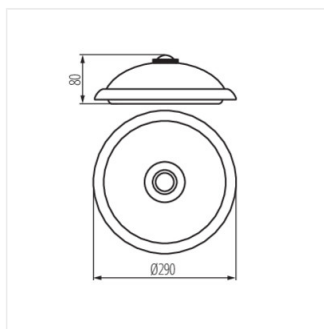

18121 FOGLER LED 14W-NW

Stropní LED svítidlo

FOGLER LED 14W-NW