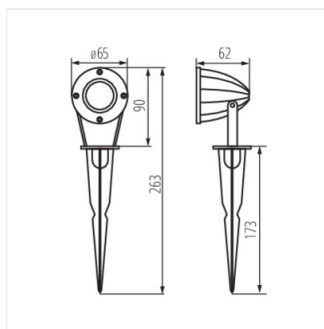

18131 GRIBLO LED SMD-NW

Zahradní LED svítidlo

[V] 220-240 AC	[Hz] 50	[°] 35	≥15000	[h] 30000	ellipse ≤ 6x MacAdam	Ra 80
SMD			IP 65		[°C] -15 ÷ 35	
[°] 180		[m] 1	[mm] 1	0,1m	lm W 43	

GRIBLO LED SMD-NW	18131	4	170	5000	šedá
-------------------	--------------	---	-----	------	------

Kanlux GRIBLO LED je vybavené diodami LED SMD, které se charakterizují vysokou energetickou účinností a životností odhadovanou na 30.000 h. Kanlux GRIBLO LED je svítidlo do země s vysokým stupněm krytí (IP65).

- Materiál korpusu: hliníková slitina
- Materiál ochranného skla: sklo

18131 GRIBLO LED SMD-NW

Zahradní LED svítidlo

GRIBLO LED SMD-NW