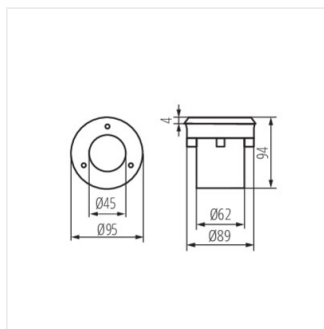

### Nájezdové svítidlo

GORDO N 1W CW-L-SR

GORDO N 1W CW-O-SR

GORDO N 1W CW-L

GORDO N 1W CW-O