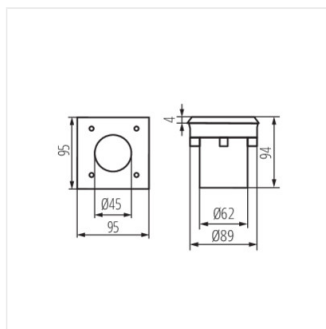

GORDO N 1W CW-L-SR

GORDO N 1W CW-L