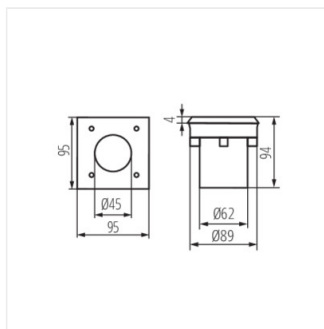

- Materiál korpusu: hliníková slitina
- Materiál ochranného skla: tvrzené sklo
- Materiál panelu/rámu: nerezová ocel

GORDO N

Nájezdové svítidlo

GORDO N 1W CW-L-SR

GORDO N 1W CW-O-SR

GORDO N 1W CW-L

GORDO N 1W CW-O