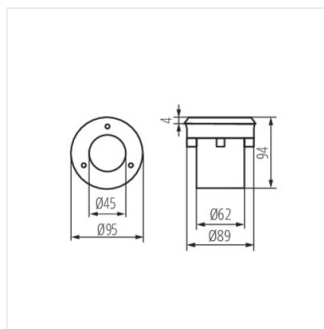

- Materiál korpusu: hliníková slitina
- Materiál ochranného skla: tvrzené sklo
- Materiál panelu/rámu: nerezová ocel

GORDO N

Nájezdové svítidlo

GORDO N 1W CW-L-SR

GORDO N 1W CW-O-SR

GORDO N 1W CW-L

GORDO N 1W CW-O