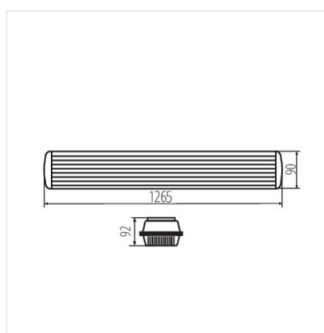

MAH PLUS

Prachotěsné svítidlo

MAH PLUS-136-ABS