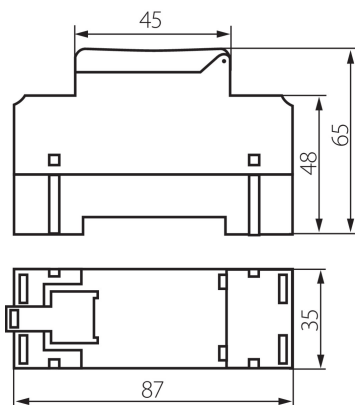

### VŠEOBECNÉ ÚDAJE:

**Barva:** bílá

**Místo montáže:** na liště TH35

**Místo použití:** uvnitř

### LOGISTICKÉ ÚDAJE:

**Měrná jednotka:** kus

**Způsob balení:** 100

**Počet kusů v druhém balení :** 1

**Počet kusů v hromadném balení:** 100

**Čistá jednotková hmotnost [g]:** 124

**Gramáž [g]:** 153.2

**Délka jednotkového balení [cm]:** 9

**Šířka jednotkového balení [cm]:** 4.5

**Výška jednotkového balení [cm]:** 7.5

**Hmotnost kartonu [kg]:** 15.32

**Šířka kartonu [cm]:** 23

**Výška kartonu [cm]:** 38

**Délka kartonu [cm]:** 38

**Objem kartonu [m<sup>3</sup>]:** 0.033212