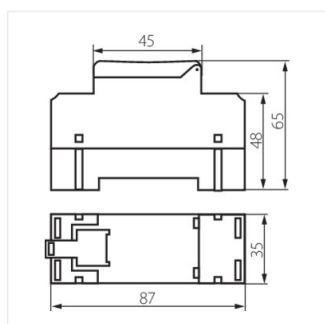

## 18721 JVT3-16AS

Elektronické spínací hodiny na DIN lištu TH 35

JVT3-16AS **18721** 220-240 AC

JVT3-16AS