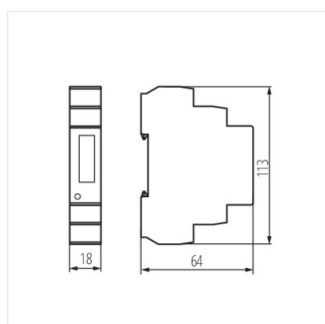

## 19343 KDEM-1P LCD

Měřič spotřeby elektrické energie, 1P, In 45A

[V] 230 AC	[Hz] 50	In[A] 45		 1	IP 20	
 2,5-6	 -10+35	 TH 35	CE	EAC		

[V]	
-----	--

KDEM-1P LCD **19343** 230 AC 1

KDEM-1P LCD