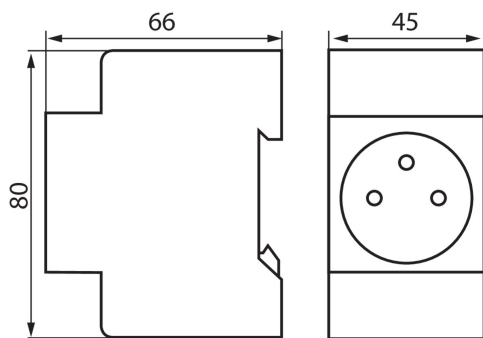

19490 KMFS-16A

Zásuvka zástrčková na lištu TH35

5905339194909

VŠEOBECNÉ ÚDAJE:

Barva: bílá

Místo montáže: na liště TH35

Délka [mm]: 45

Šířka [mm]: 66

Výška [mm]: 80

TECHNICKÉ ÚDAJE:

Jmenovité napětí [V]: 250 AC

Jmenovitý proud [A]: 16

Jmenovitá frekvence [Hz]: 50/60

Třída ochrany před úrazem elektrickým proudem: I

Typ uzemnění: typ E

Počet modulů: 2.5

Stupeň krytí IP: 20

LOGISTICKÉ ÚDAJE:

Měrná jednotka: kus

Způsob balení: 50

Počet kusů v druhém balení : 1

Počet kusů v hromadném balení: 50

Čistá jednotková hmotnost [g]: 82

Gramáž [g]: 102.3

Délka jednotkového balení [cm]: 7

Šířka jednotkového balení [cm]: 5

Výška jednotkového balení [cm]: 8.5

Hmotnost kartonu [kg]: 5.115

Šířka kartonu [cm]: 25

Výška kartonu [cm]: 32

Délka kartonu [cm]: 46

Objem kartonu [m³]: 0.0368