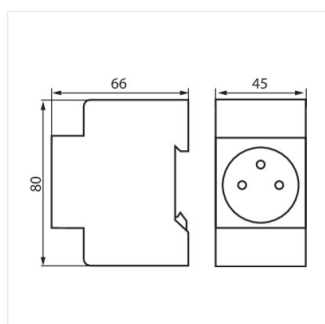

19490 KMFS-16A

Zásuvka zástrčková na lištu TH35

$[V]$ 250 AC	$[Hz]$ 50/60	$I_n[A]$ 16		 2,5	IP 20	 TH 35

KMFS-16A **19490** 250 AC 2,5

KMFS-16A