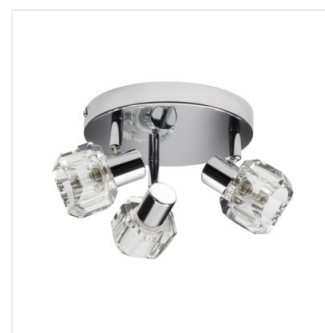

GLASO

Přisazené svítidlo

 220-240 AC	 50	 G9	 G9		 IP 20	
 5÷25		 320	 90		 1÷2,5	 0,5m

GLASO EL-10

GLASO EL-10	19640	max 40	chrome
GLASO EL-2I	19641	2 x max 40	chrome
GLASO EL-3I	19642	3 x max 40	chrome
GLASO EL-4I	19643	4 x max 40	chrome
GLASO EL-30	19644	3 x max 40	chrome

Kanlux GLASO je rodina bodových svítidel (stropních, na zeď). Díky regulaci můžeme volně nastavit úhel dopadu světla. Tvar svítidel a zajímavý design skleněných stínítek zdůrazňuje charakter retro interiérů, zatímco chromové doplňky dodají moderním interiérům jemný nádech.

- Materiál korpusu: ocel
- Materiál difuzoru: sklo

Přisazené svítidlo

GLASO EL-10

GLASO EL-10

GLASO EL-10

GLASO EL-10

GLASO EL-10

GLASO EL-2I

GLASO EL-3I

GLASO EL-4I

Přisazené svítidlo

GLASO EL-30