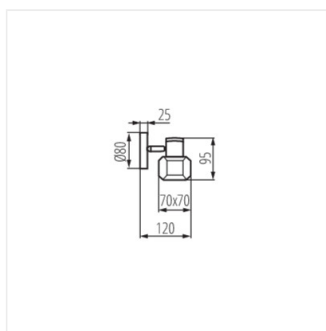

GLASO EL-10