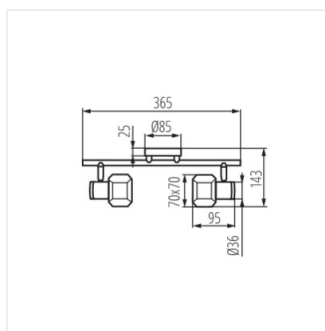

GLASO EL-2I