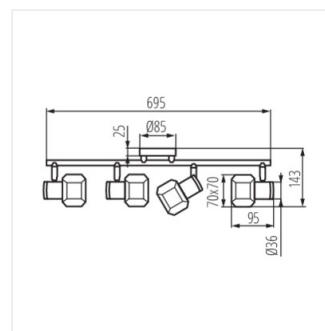

GLASO EL-4I