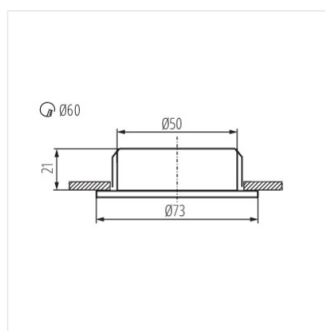

GAVI LED

Bodové nábytkové LED svítidlo

GAVI LED18 SMD-WW-C/M