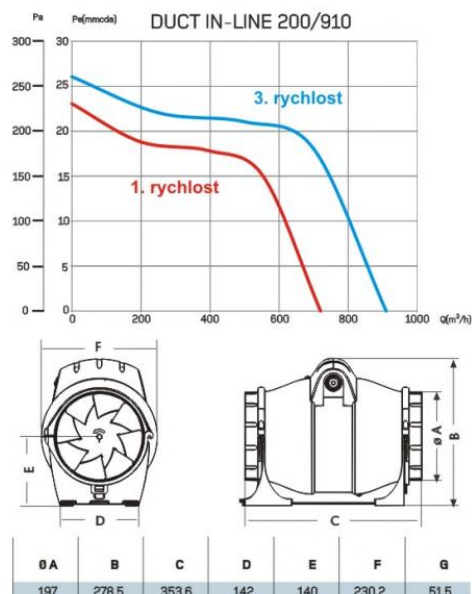

CATA DUCT IN-LINE 200/910

- **Kategorie:** Bílé zboží | Klima | Domácí ventilátory
- **Průměr odtahu:** 200 mm
- **Barva:** Bílá
- **Příkon motoru:** 55 / 65 / 85 W
- **Otáček/min.:** 1800 / 2000 / 2700
- **Max. sací výkon:** 720 / - / 910 m³/hod
- **Max. tlak:** 225 / - / 294 Pa
- **Max. délka odtahu:** 23 / - / 30 m
- **Hlučnost - 2 m:** 32 / 34 / 39 dB(A)
- **Stupeň krytí:** IP44
- **Výbava:** Tři rychlosti
- **Montážní poloha:** Horizontálně i vertikálně

Potrubní ventilátor radiální, pr. 200 mm, 720/910 m³/h, 34/39 dB(A), 14/30 mmH₂O (137/294 Pa), IPX4

Pro odtah až 30 m

ZDARMA držák pro montáž na zeď nebo strop

Odnímatelné příruby pro snazší montáž

3 rychlosti