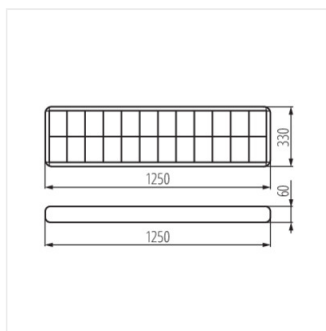

NOTUS PREMIUM 236 NT