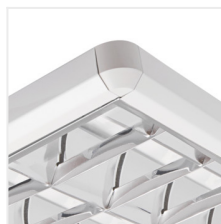

NOTUS PREMIUM

Přisazené rastrové svítidlo

[V] 220-240 AC	[Hz] 50		IP 20		°C 5+25	
	(mm²) 1+2,5		0,5m			

NOTUS PREMIUM 236 NT

NOTUS PREMIUM 236 NT	22290	2 x 36	T8	G13	bílá
NOTUS PREMIUM 418 NT	22291	4 x 18	T8	G13	bílá

Kanlux NOTUS jsou rastrová svítidla, která se vyznačují snadnou a rychlou montáží. Rastry jsou stále velmi populární řešení osvětlení kancelářských nebo průmyslových interiérů. Je to díky dobrým světelným parametrům za dobrou cenu, jednoduché konstrukci a odolnosti materiálů, ze kterých jsou vyrobeny.

- reflektor ve tvaru půl paraboly / lamely rastru ve tvaru písmene V
- patice zářivek zakryty reflektorem
- svítidla jsou přizpůsobena pro zavěšení na ocelová lanka
- snadná montáž mřížky pomocí pružících háčků
- rychlospojka pro připojení napájení, zjednodušuje a urychluje montáž, prášková barva, dvojnásobně lomené strany, zaoblené rohy
- předřadník značky TRIDONIC ve třídě A2
- Materiál korpusu: ocel
- Materiál reflektoru: hliníková slitina