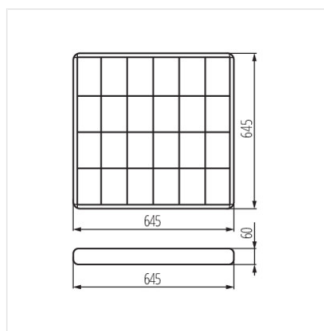

NOTUS PREMIUM 418 NT