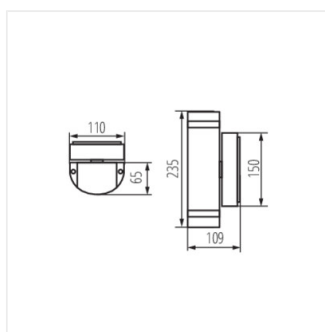

- Materiál korpusu: hliníková slitina
- Materiál ochranného skla: tvrzené sklo

ZEW EL

Fasádní svítidlo

ZEW EL-235J-B

ZEW EL-235U-B

ZEW EL-235J-GR

ZEW EL-235U-GR

ZEW EL-235J