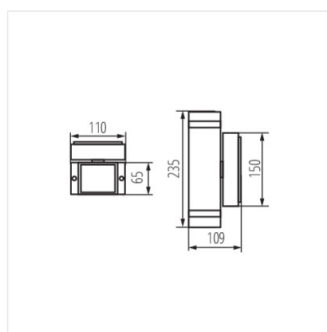

- Materiál korpusu: hliníková slitina
- Materiál ochranného skla: tvrzené sklo

ZEW EL

Fasádní svítidlo

ZEW EL-235J-B

ZEW EL-235U-B

ZEW EL-235J-GR

ZEW EL-235U-GR

ZEW EL-235J