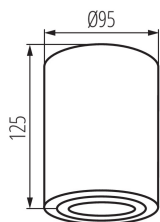

Stropní bodové svítidlo

5905339225504

Jemné okraje, zakřivené linie a zjednodušený tvar dodávají svítidlům Kanlux BORD eleganci a jemnost. Díky modernímu designu, elegantní jednoduchosti a zjednodušenému tvaru se tyto svítidla hodí jak do bytových, tak do komerčních interiérů.

VŠEOBECNÉ ÚDAJE:

Barva: kartáčovaný hliník

Místo montáže: k usazení na strop

Místo použití: uvnitř

Minimální vzdálenost od osvětlovaného objektu: 0,5m

Výrobek není určen k pokrytí termoizolačním materiálem: ano

Zdroj světla v balení: ne

Výška [mm]: 125

Průměr [mm]: 95

TECHNICKÉ ÚDAJE:

Jmenovité napětí [V]: 220-240 AC

Jmenovitá frekvence [Hz]: 50

Maximální výkon [W]: max 25

Třída ochrany před úrazem elektrickým proudem: I

Zdroj světla: PAR16

Patice: GU10

Rozsah okolních teplot, kterým může být výrobek vystaven [°C]: 5÷25

Materiál korpusu: hliníková slitina

Typ přípojky: šroubová svorkovnice

Rozsah průměrů používaných vodičů [mm²]: 1÷2,5

Regulace úhlu svítidla: v jedné ose

Regulace úhlu svítidla [°]: 25

Stupeň krytí IP: 20

LOGISTICKÉ ÚDAJE:

Měrná jednotka: kus

Způsob balení: 20

Počet kusů v druhém balení : 1

Počet kusů v hromadném balení: 20

Počet kusů ve vrstvě na paletě: 140

Čistá jednotková hmotnost [g]: 482

Gramáž [g]: 570

Délka jednotkového balení [cm]: 10.5

Šířka jednotkového balení [cm]: 10.5

Výška jednotkového balení [cm]: 14.5

Hmotnost kartonu [kg]: 11.4

Šířka kartonu [cm]: 23