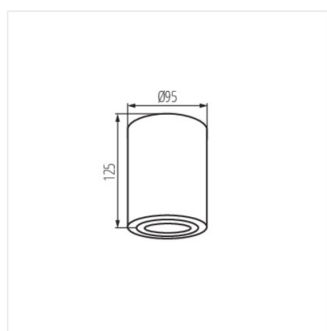

- Materiál korpusu: hliníková slitina

BORD

Stropní bodové svítidlo

BORD DLP-50-AL

BORD DLP-50-W

BORD DLP-250-W

BORD DLP-250-B

BORD DLP-50