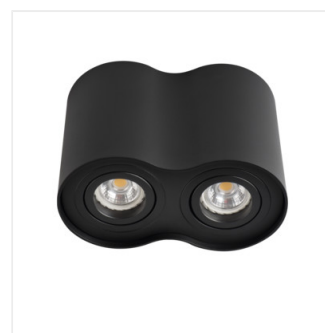

BORD

Stropní bodové svítidlo

[V] 220-240 AC	[Hz] 50	PAR16	GU10		IP 20	
[°C] 5÷25		[°] 25	[°] 25	[mm²] 0,75÷1,5	m 0,5m	

BORD DLP-50-AL	22550	max 25	kartáčovaný hliník
BORD DLP-50-W	22551	max 25	matná bílá
BORD DLP-50-B	22552	max 25	černá matná
BORD DLP-250-W	22554	2 x max 25	matná bílá
BORD DLP-250-B	22555	2 x max 25	černá matná

Jemné okraje, zakřivené linie a zjednodušený tvar dodávají svítidlům Kanlux BORD eleganci a jemnost. Díky modernímu designu, elegantní jednoduchosti a zjednodušenému tvaru se tyto svítidla hodí jak do bytových, tak do komerčních interiérů.

- Materiál korpusu: hliníková slitina

BORD

Stropní bodové svítidlo

BORD DLP-50-AL

BORD DLP-50-W

BORD DLP-250-W

BORD DLP-250-B

BORD DLP-50