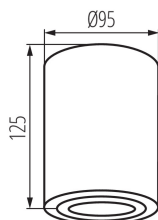

Stropní bodové svítidlo

5905339225528

Jemné okraje, zakřivené linie a zjednodušený tvar dodávají svítidlům Kanlux BORD eleganci a jemnost. Díky modernímu designu, elegantní jednoduchosti a zjednodušenému tvaru se tyto svítidla hodí jak do bytových, tak do komerčních interiérů.

VŠEOBECNÉ ÚDAJE:

Barva: černá matná

Místo montáže: k usazení na strop

Místo použití: uvnitř

Minimální vzdálenost od osvětlovaného objektu: 0,5m

Výrobek není určen k pokrytí termoizolačním materiálem: ano

Zdroj světla v balení: ne

Výška [mm]: 125

Průměr [mm]: 95

TECHNICKÉ ÚDAJE:

Jmenovité napětí [V]: 220-240 AC

Jmenovitá frekvence [Hz]: 50

Maximální výkon [W]: max 25

Třída ochrany před úrazem elektrickým proudem: I

Zdroj světla: PAR16

Patice: GU10

Rozsah okolních teplot, kterým může být výrobek vystaven [°C]: 5÷25

Materiál korpusu: hliníková slitina

Typ přípojky: šroubová svorkovnice

Rozsah průměrů používaných vodičů [mm²]: 1÷2,5

Regulace úhlu svítidla: v jedné ose

Regulace úhlu svítidla [°]: 25

Stupeň krytí IP: 20

LOGISTICKÉ ÚDAJE:

Měrná jednotka: kus

Způsob balení: 20

Počet kusů v druhém balení: 1

Počet kusů v hromadném balení: 20

Čistá jednotková hmotnost [g]: 482

Gramáž [g]: 571.5

Délka jednotkového balení [cm]: 10.5

Šířka jednotkového balení [cm]: 10.5

Výška jednotkového balení [cm]: 14.5

Hmotnost kartonu [kg]: 11.43

Šířka kartonu [cm]: 23.5

Výška kartonu [cm]: 32