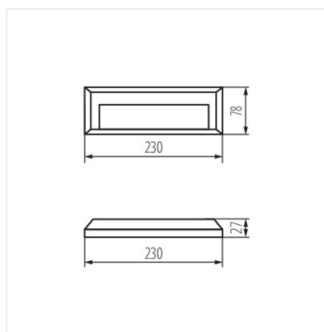

22760 ONSTAR LED-GR

Nástěnné svítidlo

ONSTAR LED-GR