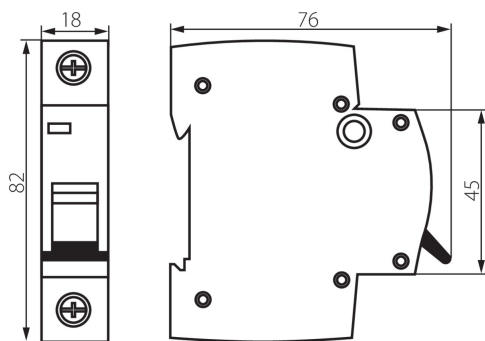

23143 KMB6-C16/1

Jistič, 1P

5905339231437

VŠEOBECNÉ ÚDAJE:

Barva: bílá

Místo montáže: na liště TH35

Délka [mm]: 76

Šířka [mm]: 17.5

Výška [mm]: 82

TECHNICKÉ ÚDAJE:

Jmenovité napětí [V]: 230/400 AC

Jmenovitý proud [A]: 16

Jmenovitá frekvence [Hz]: 50/60

Rozsah okolních teplot, kterým může být výrobek vystaven [°C]: 5÷40

Rozsah průměrů používaných vodičů [mm²]: 1÷25

Způsob balení: 12

Počet kusů v druhém balení : 12

Počet kusů v hromadném balení: 120

Čistá jednotková hmotnost [g]: 94

Gramáž [g]: 104

Délka jednotkového balení [cm]: 2

Šířka jednotkového balení [cm]: 7.5

Výška jednotkového balení [cm]: 8.5

Hmotnost kartonu [kg]: 12.48

Šířka kartonu [cm]: 25

Výška kartonu [cm]: 19.5

Délka kartonu [cm]: 45

Objem kartonu [m³]: 0.021938