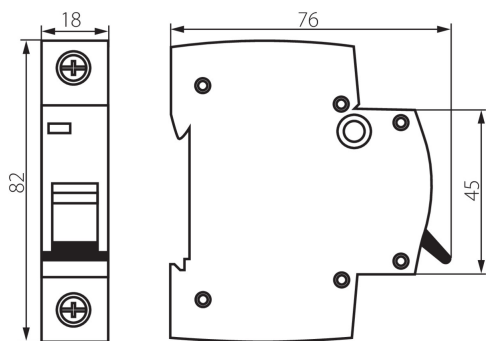

### VŠEOBECNÉ ÚDAJE:

**Barva:** bílá

**Místo montáže:** na liště TH35

### LOGISTICKÉ ÚDAJE:

**Měrná jednotka:** kus

**Způsob balení:** 12

**Počet kusů v druhém balení:** 12

**Počet kusů v hromadném balení:** 120

**Čistá jednotková hmotnost [g]:** 94

**Gramáž [g]:** 104

**Délka jednotkového balení [cm]:** 2

**Šířka jednotkového balení [cm]:** 7.5

**Výška jednotkového balení [cm]:** 8.5

**Hmotnost kartonu [kg]:** 12.48

**Šířka kartonu [cm]:** 25

**Výška kartonu [cm]:** 19.5

**Délka kartonu [cm]:** 45

**Objem kartonu [m<sup>3</sup>]:** 0.021938