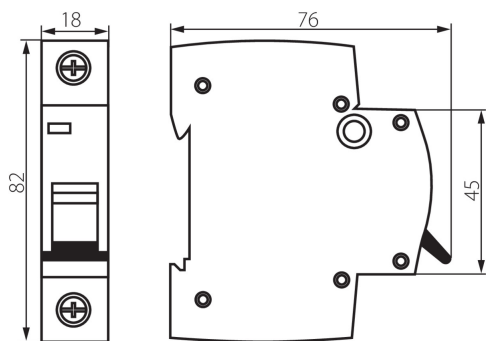

23145 KMB6-C10/1

Jistič, 1P

5905339231451

VŠEOBECNÉ ÚDAJE:

Barva: bílá

Místo montáže: na liště TH35

Délka [mm]: 76

Šířka [mm]: 17.5

Výška [mm]: 82

TECHNICKÉ ÚDAJE:

Jmenovité napětí [V]: 230/400 AC

Jmenovitý proud [A]: 10

Jmenovitá frekvence [Hz]: 50/60

Rozsah okolních teplot, kterým může být výrobek vystaven [°C]: 5÷40

Rozsah průměrů používaných vodičů [mm²]: 1÷25

Způsob balení: 12

Počet kusů v druhém balení : 12

Počet kusů v hromadném balení: 120

Čistá jednotková hmotnost [g]: 94

Gramáž [g]: 104

Délka jednotkového balení [cm]: 2

Šířka jednotkového balení [cm]: 7.5

Výška jednotkového balení [cm]: 8.5

Hmotnost kartonu [kg]: 12.48

Šířka kartonu [cm]: 25

Výška kartonu [cm]: 19.5

Délka kartonu [cm]: 45

Objem kartonu [m³]: 0.021938