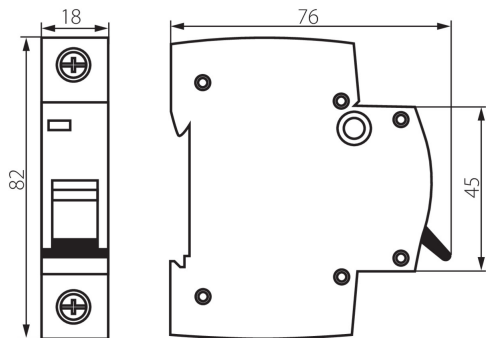

23146 KMB6-C20/1

Jistič, 1P

5905339231468

VŠEOBECNÉ ÚDAJE:

Barva: bílá

Místo montáže: na liště TH35

Délka [mm]: 76

Šířka [mm]: 17.5

Výška [mm]: 82

TECHNICKÉ ÚDAJE:

Jmenovité napětí [V]: 230/400 AC

Jmenovitý proud [A]: 20

Jmenovitá frekvence [Hz]: 50/60

Rozsah okolních teplot, kterým může být výrobek vystaven [°C]: 5÷40

Rozsah průměrů používaných vodičů [mm²]: 1÷25

Způsob balení: 12

Počet kusů v druhém balení : 12

Počet kusů v hromadném balení: 120

Čistá jednotková hmotnost [g]: 94

Gramáž [g]: 104

Délka jednotkového balení [cm]: 2

Šířka jednotkového balení [cm]: 7.5

Výška jednotkového balení [cm]: 8.5

Hmotnost kartonu [kg]: 12.48

Šířka kartonu [cm]: 25

Výška kartonu [cm]: 19.5

Délka kartonu [cm]: 45

Objem kartonu [m³]: 0.021938