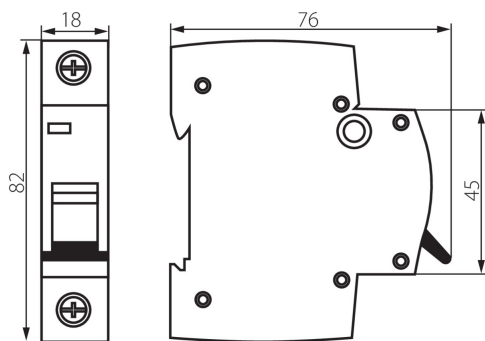

### VŠEOBECNÉ ÚDAJE:

**Barva:** bílá

**Místo montáže:** na liště TH35

### LOGISTICKÉ ÚDAJE:

**Měrná jednotka:** kus

**Způsob balení:** 12

**Počet kusů v druhém balení:** 12

**Počet kusů v hromadném balení:** 120

**Čistá jednotková hmotnost [g]:** 94

**Gramáž [g]:** 104

**Délka jednotkového balení [cm]:** 2

**Šířka jednotkového balení [cm]:** 7.5

**Výška jednotkového balení [cm]:** 8.5

**Hmotnost kartonu [kg]:** 12.48

**Šířka kartonu [cm]:** 25

**Výška kartonu [cm]:** 19.5

**Délka kartonu [cm]:** 45

**Objem kartonu [m<sup>3</sup>]:** 0.021938