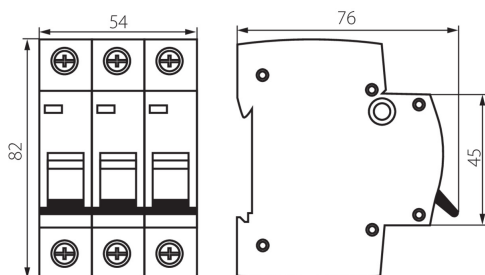

### VŠEOBECNÉ ÚDAJE:

**Barva:** bílá

**Místo montáže:** na liště TH35

### LOGISTICKÉ ÚDAJE:

**Měrná jednotka:** kus

**Způsob balení:** 4

**Počet kusů v druhém balení :** 4

**Počet kusů v hromadném balení:** 40

**Čistá jednotková hmotnost [g]:** 300

**Gramáž [g]:** 330

**Délka jednotkového balení [cm]:** 5.5

**Šířka jednotkového balení [cm]:** 7.5

**Výška jednotkového balení [cm]:** 8.5

**Hmotnost kartonu [kg]:** 13.2

**Šířka kartonu [cm]:** 25

**Výška kartonu [cm]:** 19.5

**Délka kartonu [cm]:** 45

**Objem kartonu [m<sup>3</sup>]:** 0.021938