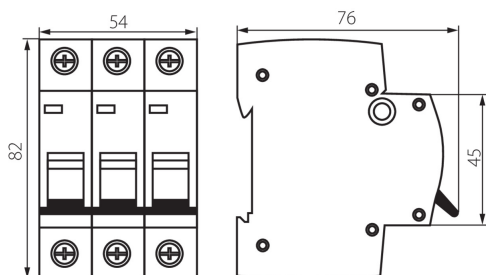

### VŠEOBECNÉ ÚDAJE:

**Barva:** bílá

**Místo montáže:** na liště TH35

### LOGISTICKÉ ÚDAJE:

**Měrná jednotka:** kus

**Způsob balení:** 4

**Počet kusů v druhém balení :** 4

**Počet kusů v hromadném balení:** 40

**Čistá jednotková hmotnost [g]:** 300

**Gramáž [g]:** 330

**Délka jednotkového balení [cm]:** 5.5

**Šířka jednotkového balení [cm]:** 7.5

**Výška jednotkového balení [cm]:** 8.5

**Hmotnost kartonu [kg]:** 13.2

**Šířka kartonu [cm]:** 25

**Výška kartonu [cm]:** 19.5

**Délka kartonu [cm]:** 45

**Objem kartonu [m<sup>3</sup>]:** 0.021938