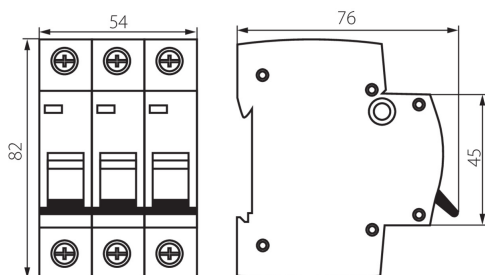

23154 KMB6-C16/3

Jistič, 3P

5905339231543

VŠEOBECNÉ ÚDAJE:

Barva: bílá

Místo montáže: na liště TH35

TECHNICKÉ ÚDAJE:

Jmenovité napětí [V]: 230/400 AC

Počet modulů: 3

Jmenovitý zkratový proud [A]: 6000

Stupeň krytí IP: 20

Počet pólů: 3

LOGISTICKÉ ÚDAJE:

Měrná jednotka: kus

Způsob balení: 4

Počet kusů v druhém balení : 4

Počet kusů v hromadném balení: 40

Čistá jednotková hmotnost [g]: 300

Gramáž [g]: 330

Délka jednotkového balení [cm]: 5.5

Šířka jednotkového balení [cm]: 7.5

Výška jednotkového balení [cm]: 8.5

Hmotnost kartonu [kg]: 13.2

Šířka kartonu [cm]: 25

Výška kartonu [cm]: 19.5

Délka kartonu [cm]: 45

Objem kartonu [m³]: 0.021938