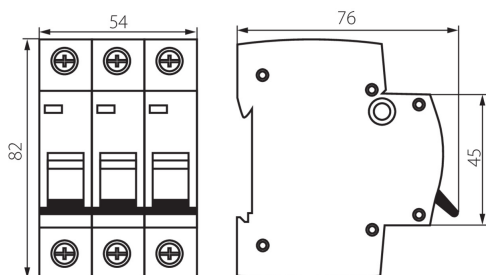

23155 KMB6-C32/3

Jistič, 3P

5905339231550

VŠEOBECNÉ ÚDAJE:

Barva: bílá

Místo montáže: na liště TH35

TECHNICKÉ ÚDAJE:

Jmenovité napětí [V]: 230/400 AC

Počet modulů: 3

Jmenovitý zkratový proud [A]: 6000

Stupeň krytí IP: 20

Počet pólů: 3

LOGISTICKÉ ÚDAJE:

Měrná jednotka: kus

Způsob balení: 4

Počet kusů v druhém balení : 4

Počet kusů v hromadném balení: 40

Čistá jednotková hmotnost [g]: 300

Gramáž [g]: 330

Délka jednotkového balení [cm]: 5.5

Šířka jednotkového balení [cm]: 7.5

Výška jednotkového balení [cm]: 8.5

Hmotnost kartonu [kg]: 13.2

Šířka kartonu [cm]: 25

Výška kartonu [cm]: 19.5

Délka kartonu [cm]: 45

Objem kartonu [m³]: 0.021938