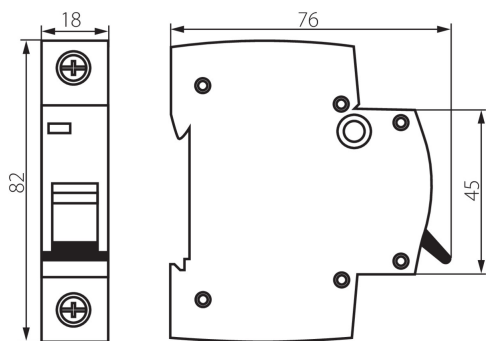

23156 KMB6-B2/1

Jistič, 1P

5905339231567

VŠEOBECNÉ ÚDAJE:

Barva: bílá

Místo montáže: na liště TH35

TECHNICKÉ ÚDAJE:

Jmenovité napětí [V]: 230/400 AC

Počet modulů: 1

Jmenovitý zkratový proud [A]: 6000

Stupeň krytí IP: 20

Počet pólů: 1

LOGISTICKÉ ÚDAJE:

Měrná jednotka: kus

Způsob balení: 12

Počet kusů v druhém balení: 12

Počet kusů v hromadném balení: 120

Čistá jednotková hmotnost [g]: 94

Gramáž [g]: 104

Délka jednotkového balení [cm]: 2

Šířka jednotkového balení [cm]: 7.5

Výška jednotkového balení [cm]: 8.5

Hmotnost kartonu [kg]: 12.48

Šířka kartonu [cm]: 25

Výška kartonu [cm]: 19.5

Délka kartonu [cm]: 45

Objem kartonu [m³]: 0.021938