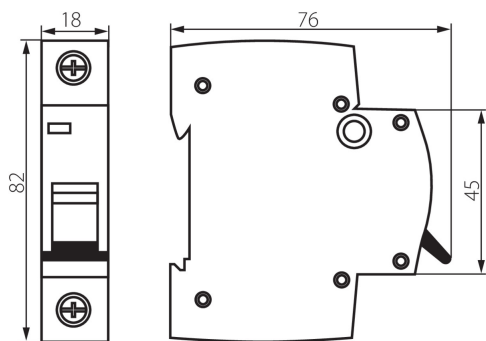

### VŠEOBECNÉ ÚDAJE:

**Barva:** bílá

**Místo montáže:** na liště TH35

**Délka [mm]:** 76

**Šířka [mm]:** 17.5

**Výška [mm]:** 82

### LOGISTICKÉ ÚDAJE:

**Měrná jednotka:** kus

**Způsob balení:** 12

**Počet kusů v druhém balení :** 12

**Počet kusů v hromadném balení:** 120

**Čistá jednotková hmotnost [g]:** 94

**Gramáž [g]:** 104

**Délka jednotkového balení [cm]:** 2

**Šířka jednotkového balení [cm]:** 7.5

**Výška jednotkového balení [cm]:** 8.5

**Hmotnost kartonu [kg]:** 12.48

**Šířka kartonu [cm]:** 25

**Výška kartonu [cm]:** 19.5

**Délka kartonu [cm]:** 45

**Objem kartonu [m<sup>3</sup>]:** 0.021938