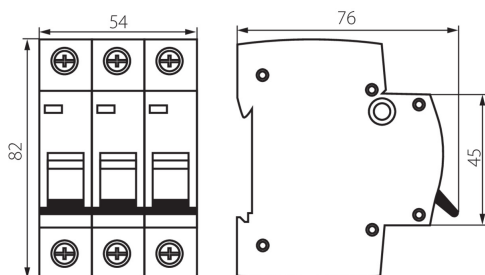

23159 KMB6-B32/3

Jistič, 3P

5905339231598

VŠEOBECNÉ ÚDAJE:

Barva: bílá

Místo montáže: na liště TH35

TECHNICKÉ ÚDAJE:

Jmenovité napětí [V]: 230/400 AC

Počet modulů: 3

Jmenovitý zkratový proud [A]: 6000

Stupeň krytí IP: 20

Počet pólů: 3

LOGISTICKÉ ÚDAJE:

Měrná jednotka: kus

Způsob balení: 4

Počet kusů v druhém balení : 4

Počet kusů v hromadném balení: 40

Čistá jednotková hmotnost [g]: 300

Gramáž [g]: 330

Délka jednotkového balení [cm]: 5.5

Šířka jednotkového balení [cm]: 7.5

Výška jednotkového balení [cm]: 8.5

Hmotnost kartonu [kg]: 13.2

Šířka kartonu [cm]: 25

Výška kartonu [cm]: 19.5

Délka kartonu [cm]: 45

Objem kartonu [m³]: 0.021938