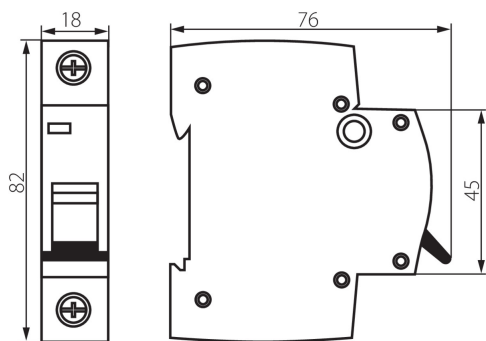

23161 KMB6-C4/1

Jistič, 1P

5905339231611

VŠEOBECNÉ ÚDAJE:

Barva: bílá

Místo montáže: na liště TH35

Délka [mm]: 76

Šířka [mm]: 17.5

Výška [mm]: 82

TECHNICKÉ ÚDAJE:

Jmenovité napětí [V]: 230/400 AC

Jmenovitý proud [A]: 4

Jmenovitá frekvence [Hz]: 50/60

Rozsah okolních teplot, kterým může být výrobek vystaven [°C]: 5÷40

Rozsah průměrů používaných vodičů [mm²]: 1÷25

Způsob balení: 12

Počet kusů v druhém balení : 12

Počet kusů v hromadném balení: 120

Čistá jednotková hmotnost [g]: 94

Gramáž [g]: 104

Délka jednotkového balení [cm]: 2

Šířka jednotkového balení [cm]: 7.5

Výška jednotkového balení [cm]: 8.5

Hmotnost kartonu [kg]: 12.48

Šířka kartonu [cm]: 25

Výška kartonu [cm]: 19.5

Délka kartonu [cm]: 45

Objem kartonu [m³]: 0.021938