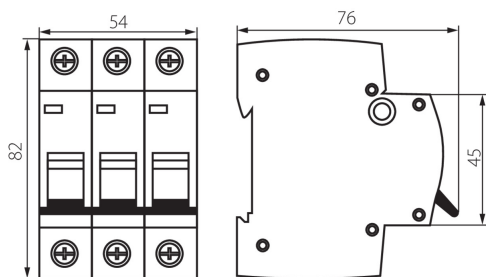

23165 KMB6-C40/3

Jistič, 3P

5905339231659

VŠEOBECNÉ ÚDAJE:

Barva: bílá

Místo montáže: na liště TH35

TECHNICKÉ ÚDAJE:

Jmenovité napětí [V]: 230/400 AC

Počet modulů: 3

Jmenovitý zkratový proud [A]: 6000

Stupeň krytí IP: 20

Počet pólů: 3

LOGISTICKÉ ÚDAJE:

Měrná jednotka: kus

Způsob balení: 4

Počet kusů v druhém balení : 4

Počet kusů v hromadném balení: 40

Čistá jednotková hmotnost [g]: 94

Gramáž [g]: 312

Délka jednotkového balení [cm]: 2

Šířka jednotkového balení [cm]: 7.5

Výška jednotkového balení [cm]: 8.5

Hmotnost kartonu [kg]: 12.48

Šířka kartonu [cm]: 25

Výška kartonu [cm]: 19.5

Délka kartonu [cm]: 45

Objem kartonu [m³]: 0.021938