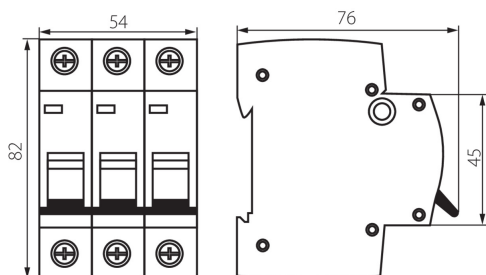

23166 KMB6-C63/3

Jistič, 3P

5905339231666

VŠEOBECNÉ ÚDAJE:

Barva: bílá

Místo montáže: na liště TH35

TECHNICKÉ ÚDAJE:

Jmenovité napětí [V]: 230/400 AC

Počet modulů: 3

Jmenovitý zkratový proud [A]: 6000

Stupeň krytí IP: 20

Počet pólů: 3

LOGISTICKÉ ÚDAJE:

Měrná jednotka: kus

Způsob balení: 4

Počet kusů v druhém balení : 4

Počet kusů v hromadném balení: 40

Čistá jednotková hmotnost [g]: 300

Gramáž [g]: 330

Délka jednotkového balení [cm]: 5.5

Šířka jednotkového balení [cm]: 7.5

Výška jednotkového balení [cm]: 8.5

Hmotnost kartonu [kg]: 13.2

Šířka kartonu [cm]: 25

Výška kartonu [cm]: 19.5

Délka kartonu [cm]: 45

Objem kartonu [m³]: 0.021938