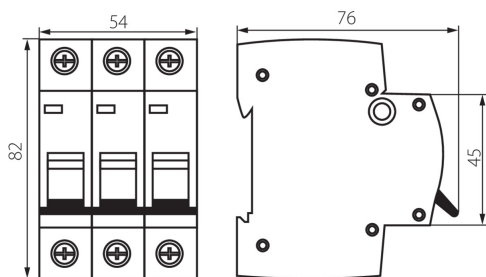

23167 KMB6-C6/3

Jistič, 3P

5905339231673

VŠEOBECNÉ ÚDAJE:

Barva: bílá

Místo montáže: na liště TH35

TECHNICKÉ ÚDAJE:

Jmenovité napětí [V]: 230/400 AC

Počet modulů: 3

Jmenovitý zkratový proud [A]: 6000

Stupeň krytí IP: 20

Počet pólů: 3

LOGISTICKÉ ÚDAJE:

Měrná jednotka: kus

Způsob balení: 4

Počet kusů v druhém balení : 4

Počet kusů v hromadném balení: 40

Čistá jednotková hmotnost [g]: 300

Gramáž [g]: 330

Délka jednotkového balení [cm]: 5.5

Šířka jednotkového balení [cm]: 7.5

Výška jednotkového balení [cm]: 8.5

Hmotnost kartonu [kg]: 13.2

Šířka kartonu [cm]: 25

Výška kartonu [cm]: 19.5

Délka kartonu [cm]: 45

Objem kartonu [m³]: 0.021938