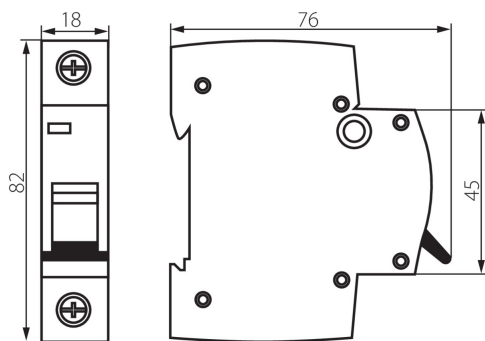

23173 KMB6-C40/1

Jistič, 1P

5905339231734

VŠEOBECNÉ ÚDAJE:

Barva: bílá

Místo montáže: na liště TH35

Délka [mm]: 76

Šířka [mm]: 17.5

Výška [mm]: 82

TECHNICKÉ ÚDAJE:

Jmenovité napětí [V]: 230/400 AC

Jmenovitý proud [A]: 40

Jmenovitá frekvence [Hz]: 50/60

Rozsah okolních teplot, kterým může být výrobek vystaven [°C]: 5÷40

Rozsah průměrů používaných vodičů [mm²]: 1÷25

Způsob balení: 12

Počet kusů v druhém balení : 12

Počet kusů v hromadném balení: 120

Čistá jednotková hmotnost [g]: 94

Gramáž [g]: 104

Délka jednotkového balení [cm]: 2

Šířka jednotkového balení [cm]: 7.5

Výška jednotkového balení [cm]: 8.5

Hmotnost kartonu [kg]: 12.48

Šířka kartonu [cm]: 25

Výška kartonu [cm]: 19.5

Délka kartonu [cm]: 45

Objem kartonu [m³]: 0.021938