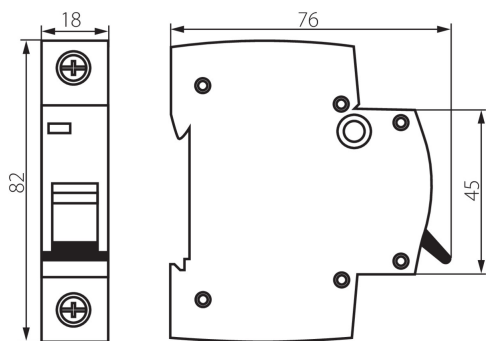

23174 KMB6-B40/1

Jistič, 1P

5905339231741

VŠEOBECNÉ ÚDAJE:

Barva: bílá

Místo montáže: na liště TH35

TECHNICKÉ ÚDAJE:

Jmenovité napětí [V]: 230/400 AC

Počet modulů: 1

Jmenovitý zkratový proud [A]: 6000

Stupeň krytí IP: 20

Počet pólů: 1

LOGISTICKÉ ÚDAJE:

Měrná jednotka: kus

Způsob balení: 12

Počet kusů v druhém balení: 12

Počet kusů v hromadném balení: 120

Čistá jednotková hmotnost [g]: 94

Gramáž [g]: 104

Délka jednotkového balení [cm]: 2

Šířka jednotkového balení [cm]: 7.5

Výška jednotkového balení [cm]: 8.5

Hmotnost kartonu [kg]: 12.48

Šířka kartonu [cm]: 25

Výška kartonu [cm]: 19.5

Délka kartonu [cm]: 45

Objem kartonu [m³]: 0.021938