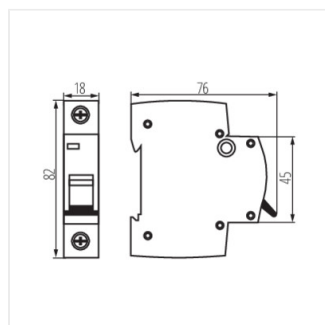

KMB6-B63/1