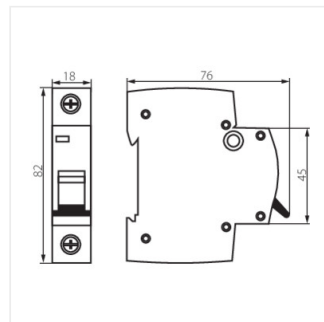

KMB6-B32/1