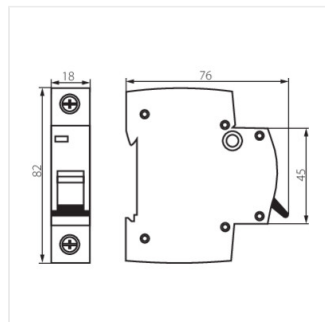

KMB6-B13/1