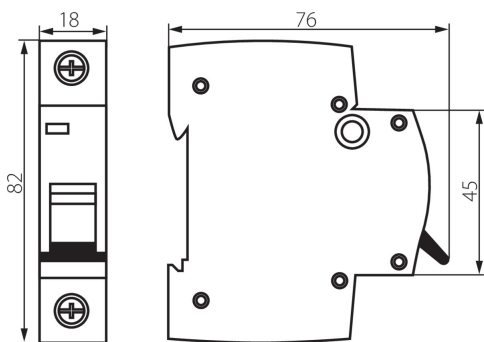

23175 KMB6-B1/1

Jistič, 1P

5905339231758

VŠEOBECNÉ ÚDAJE:

Barva: bílá

Místo montáže: na liště TH35

TECHNICKÉ ÚDAJE:

Jmenovité napětí [V]: 230/400 AC

Počet modulů: 1

Jmenovitý zkratový proud [A]: 6000

Stupeň krytí IP: 20

Počet pólů: 1

LOGISTICKÉ ÚDAJE:

Měrná jednotka: kus

Způsob balení: 12

Počet kusů v druhém balení : 12

Počet kusů v hromadném balení: 120

Čistá jednotková hmotnost [g]: 94

Gramáž [g]: 104

Délka jednotkového balení [cm]: 2

Šířka jednotkového balení [cm]: 7.5

Výška jednotkového balení [cm]: 8.5

Hmotnost kartonu [kg]: 12.48

Šířka kartonu [cm]: 25

Výška kartonu [cm]: 19.5

Délka kartonu [cm]: 45

Objem kartonu [m³]: 0.021938