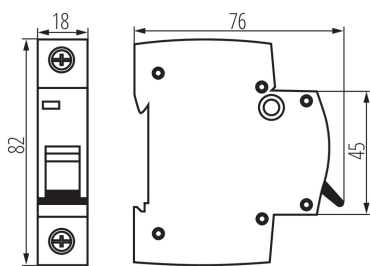

23177 KMB6-B63/1

Jistič, 1P

5905339231772

VŠEOBECNÉ ÚDAJE:

Místo montáže: na liště TH35

TECHNICKÉ ÚDAJE:

Jmenovité napětí [V]: 230/400 AC

Jmenovitý proud [A]: 63

Počet modulů: 1

Jmenovitý zkratový proud [A]: 6000

Stupeň krytí IP: 20

Počet pólů: 1

LOGISTICKÉ ÚDAJE:

Měrná jednotka: kus

Způsob balení: 12

Počet kusů v druhém balení : 12

Počet kusů v hromadném balení: 120

Čistá jednotková hmotnost [g]: 106

Gramáž [g]: 114.17

Délka jednotkového balení [cm]: 2

Šířka jednotkového balení [cm]: 7.5

Výška jednotkového balení [cm]: 8.5

Hmotnost kartonu [kg]: 13.7004

Šířka kartonu [cm]: 24.5

Výška kartonu [cm]: 20

Délka kartonu [cm]: 46

Objem kartonu [m³]: 0.02254